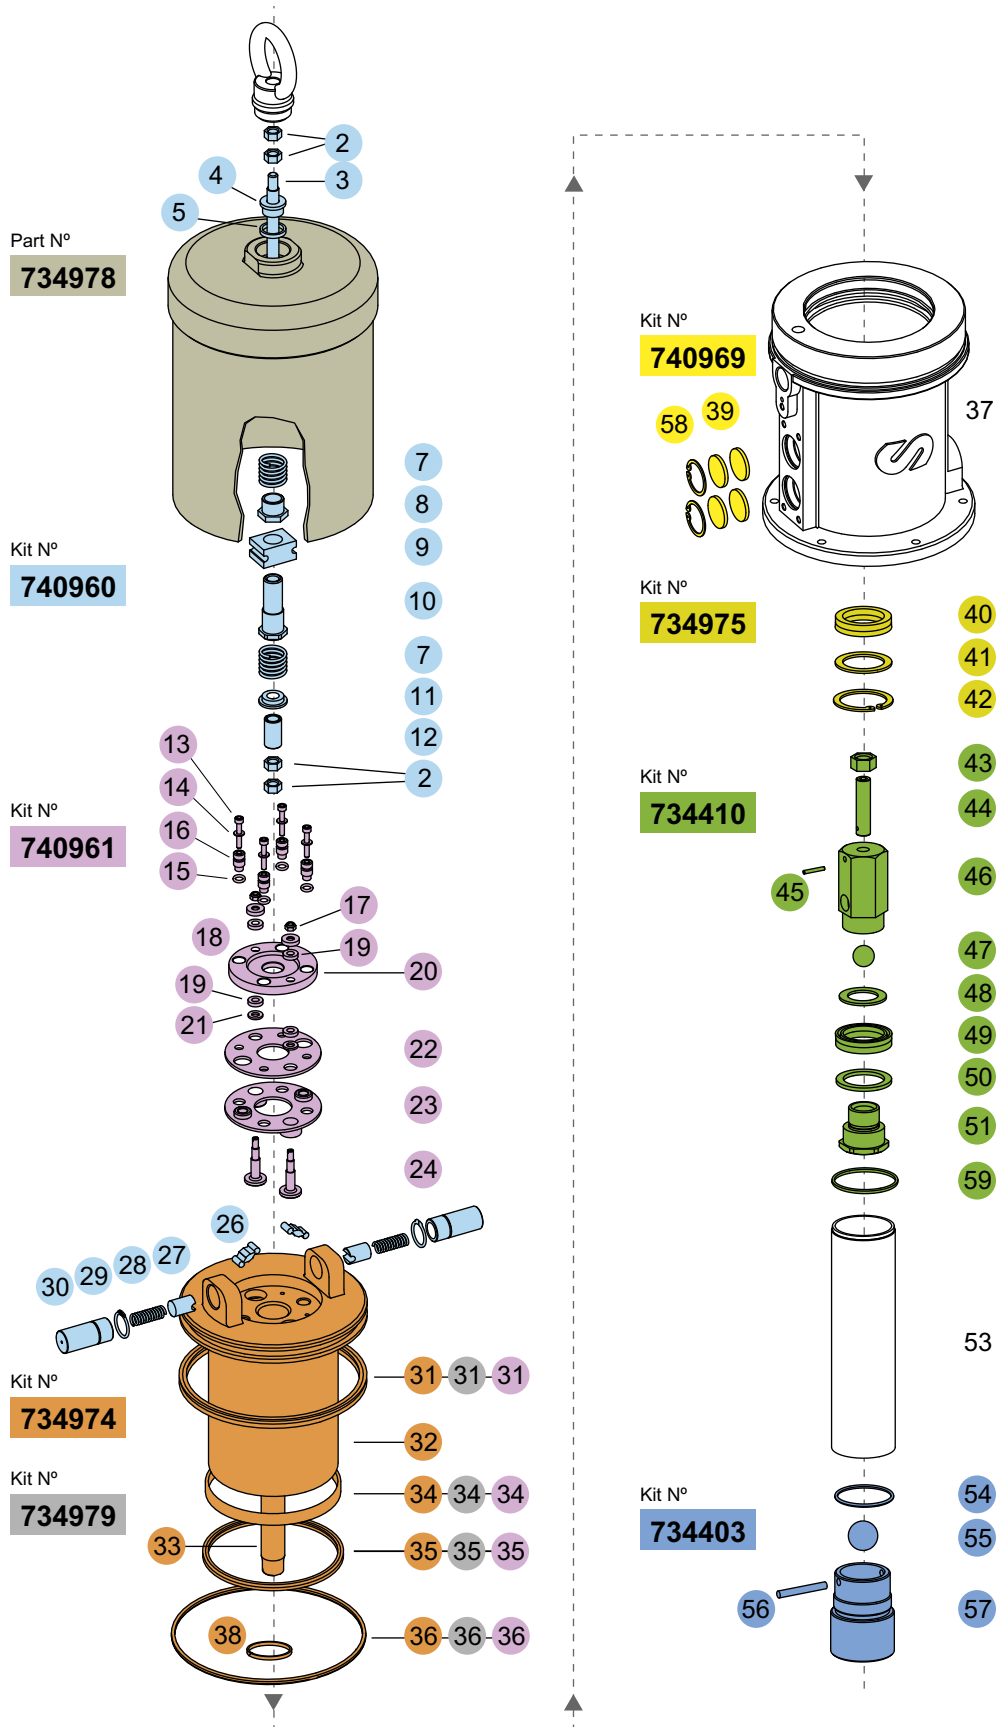

PUMP MASTER 6, 10:1 PRESSURE RATIO PUMP
 BOMBA RATIO 10:1, PUMP MASTER 6
 POMPE 10:1, PUMP MASTER 6
 PUMP MASTER 6, 10:1 DRUCKLUFT PUMPE

343000

REPAIR KIT/ KIT DE REPARACIÓN/ KIT DE REPARATION/ REPARATURSATZ

Part N°/ Cód. / Réf./ Art. Nr.	Incl. Pos.	Description	Descripción y filtro	
740960	2 - 5, 7 - 12, 26 - 30	Reversing mechanism repair kit	Kit reparación mecanismo inversor	
740961	13 - 24, 31, 34 - 36	Air valve repair kit	Kit reparación válvula de aire	
734974	31 - 36, 38	Air piston kit	Kit pistón aire	
734979	31, 34 - 36	Air piston seals repair kit	Kit reparación juntas pistón de aire	
740969	39, 58	Air muffler repair kit	Kit reparación silencioso	
734975	40 - 42	Oil seals repair kit	Kit reparación juntas aceite	
734410	43 - 51, 59	Pump piston repair kit	Kit reparación pistón de la bomba	
734403	54 - 57	Foot valve kit	Kit válvula de pie	

PARTS AVAILABLE SEPARATELY/ PIEZAS DISPONIBLES POR SEPARADO/ PIÈCES DISPONIBLES SÉPAREMENT

Part N°/ Cód. / Réf./ Art. Nr.	Incl. Pos.	Description	Descripción	
734978		Air motor bonnet	Cazoleta motor de aire	