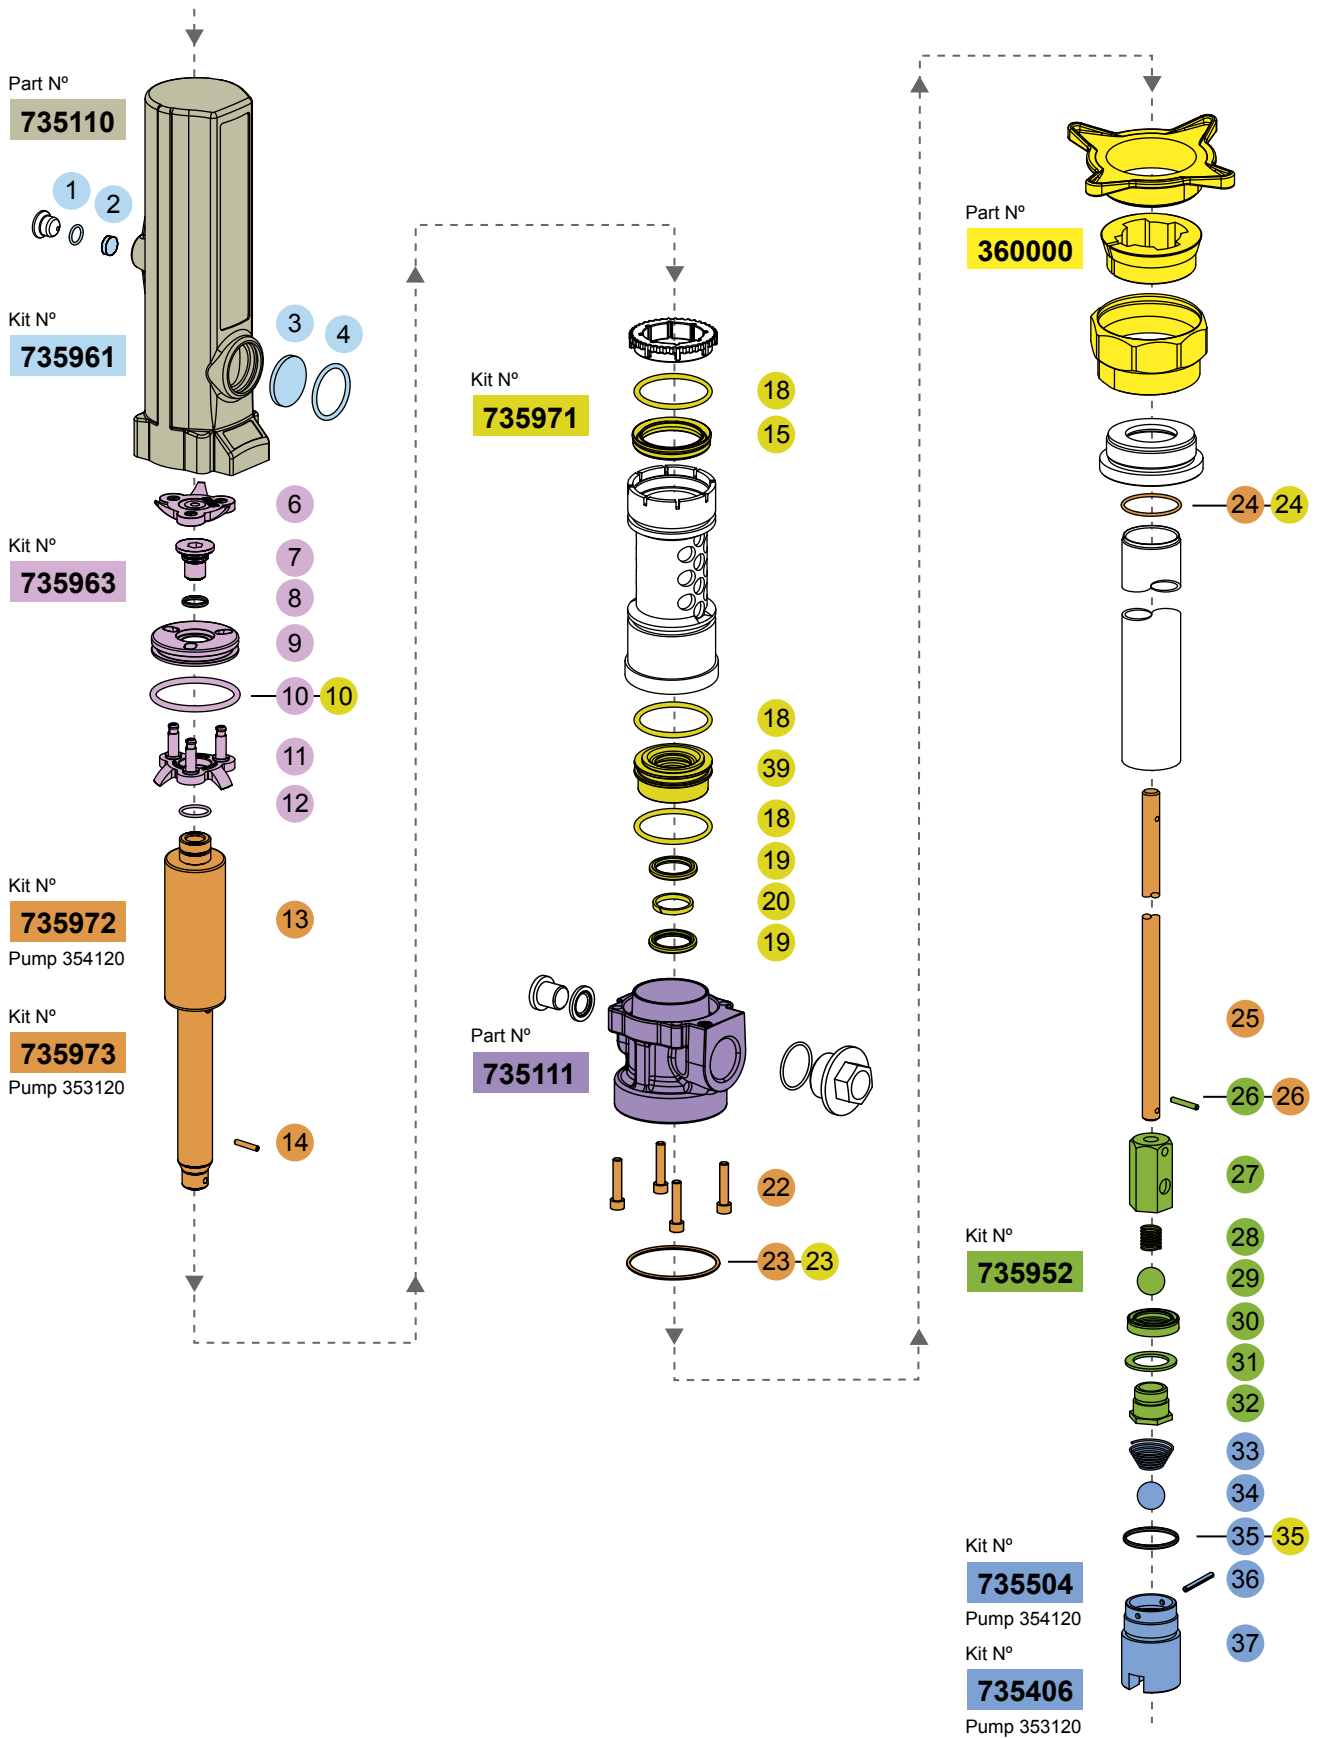

PARTS LIST / PIEZAS DE RECAMBIO / PIÈCES DE RECHANGE / ERSATZTEILAUFLISTUNG

PUMP MASTER 2, 3:1 PRESSURE RATIO PUMP
 BOMBA RATIO 3:1, PUMP MASTER 2
 POMPE 3:1, PUMP MASTER 2
 PUMP MASTER 2, 3:1 DRUCKLUFT PUMPE

Part n°/ Cód./ Réf./ Art. nr.

353120, 354120

REPAIR KIT/ KIT DE REPARACIÓN/ KIT DE REPARATION/ REPARATURSATZ

| Part N°/ Cód. / Réf./ Art. Nr. | Incl. Pos. | Description | Descripción y filtro | |
|-----------------------------------|---------------------------------|-----------------------------------|-----------------------------------|-------------------------------------|
| 735961 | 1 - 4 | Air muffler and filter repair kit | Kit silencioso y filtro aire | |
| 735963 | 6 - 12 | Air valve repair kit | Kit reparación válvula de aire | |
| 737972 | 13, 14, 22 - 26 | Pump tube repair kit | Kit reparación tubo de la bomba | For pump 354120 / Para bomba 354120 |
| 737973 | 13, 14, 22 - 26 | Pump tube repair kit | Kit reparación tubo de la bomba | For pump 353120 / Para bomba 353120 |
| 735971 | 10, 15, 18 - 20, 23, 24, 35, 39 | Seals repair kit | Kit reparación juntas | |
| 735952 | 26 - 32 | Pump piston repair kit | Kit reparación pistón de la bomba | |
| 735504 | 33 - 37 | Foot valve repair kit | Kit reparación válvula de pie | For pump 354120 / Para bomba 354120 |
| 735406 | 33 - 37 | Foot valve repair kit | Kit reparación válvula de pie | For pump 353120 / Para bomba 353120 |

PARTS AVAILABLE SEPARATELY/ PIEZAS DISPONIBLES POR SEPARADO/ PIÈCES DISPONIBLES SÉPAREMENT

| Part N°/ Cód. / Réf./ Art. Nr. | Incl. Pos. | Description | Descripción | |
|-----------------------------------|------------|------------------|------------------------|--|
| 360000 | | Bung adaptor | Adaptador de fijación | |
| 735110 | | Air motor bonnet | Cazoleta motor de aire | |
| 735111 | | Pump body | Cuerpo bomba | |