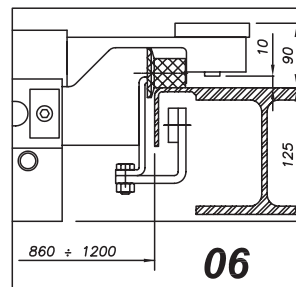

402M/402P

1,6 t

-  Traverse idrauliche
-  Hydraulic jacking beams
-  Hydraulische Achsfreiheber
-  Traverses hydrauliques
-  Travesaños hidráulicos

 **Modelli disponibili**  **Available versions**  **Lieferbare Ausführungen**  **Versions Disponibles**  **Versiones disponibles**

Pompa manuale
Pompe manuelle
Manual pump
Handpumpe

Pompa pneumatica
Pompe pneumatique
Pneumatic pump
Pneumatischer Pumpe

 Rullo/Galet/Roller/Rolle

 Sollevatore/Pont élévateur/Lift/Säulen

Dati tecnici	Technical data	Technische Eigenschaften	Caractéristiques techniques	Datos técnicos	
Portata	Capacity	Hubkraft	Capacité	Capacidad	1.600 kg
Spostamento vert. del carico	Lifting height	Hubhöhe	Hauteur de levée	Desplazamiento vert. de la carga	290 mm
Estensione min (bracci chiusi)	Min extension (arms retracted)	Min. Aufnahmebreite (Arme voll eingefahren)	Extension min. des bras (bras rentrés)	Extensión mín. (brazos cerrados)	935 mm
Estensione max. (bracci aperti)	Max. extension (arms extracted)	Max. Aufnahmebreite (Arme voll ausgefahren)	Extension max des bras (bras sortis)	Extensión máx. (brazos abiertos)	1.625 mm
Scartamento delle ruote di scorrimento	Gauge	Spurweite	Ecartement des roulettes	Ancho de via	vedere dettagli schemi - please refer to carriage diagrams
Peso della traversa	Weight	Gewicht	Poids	Peso del travesaño	105 kg