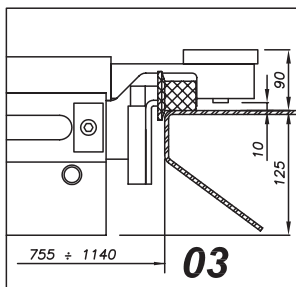

402M/402P

1,6 t

-  Traverse idrauliche
-  Hydraulic jacking beams
-  Hydraulische Achsfreiheber
-  Traverses hydrauliques
-  Travesaños hidráulicos

 **Modelli disponibili**  **Available versions**  **Lieferbare Ausführungen**  **Versions Disponibles**  **Versiones disponibles**

Pompa manuale
Pompe manuelle
Manual pump
Handpumpe

Pompa pneumatica
Pompe pneumatique
Pneumatic pump
Pneumatischer Pumpe

 Rullo/Galet/Roller/Rolle

 Sollevatore/Pont élévateur/Lift/Säulen

Dati tecnici	Technical data	Technische Eigenschaften	Caractéristiques techniques	Datos técnicos	
Portata	Capacity	Hubkraft	Capacité	Capacidad	1.600 kg
Spostamento vert. del carico	Lifting height	Hubhöhe	Hauteur de levée	Desplazamiento vert. de la carga	290 mm
Estensione min (bracci chiusi)	Min extension (arms retracted)	Min. Aufnahmebreite (Arme voll eingefahren)	Extension min. des bras (bras rentrés)	Extensión mín. (brazos cerrados)	935 mm
Estensione max. (bracci aperti)	Max. extension (arms extracted)	Max. Aufnahmebreite (Arme voll ausgefahren)	Extension max des bras (bras sortis)	Extensión máx. (brazos abiertos)	1.625 mm
Scartamento delle ruote di scorrimento	Gauge	Spurweite	Ecartement des roulettes	Ancho de via	vedere dettagli schemi - please refer to carriage diagrams
Peso della traversa	Weight	Gewicht	Poids	Peso del travesaño	105 kg