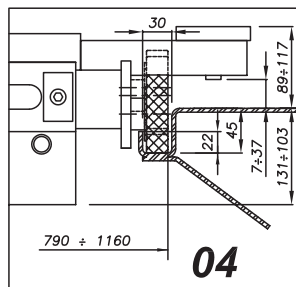

402M/402P

1,6 t

-  Traverse idrauliche
-  Hydraulic jacking beams
-  Hydraulische Achsfreiheber
-  Traverses hydrauliques
-  Travesaños hidráulicos

 **Modelli disponibili**  **Available versions**  **Lieferbare Ausführungen**  **Versions Disponibles**  **Versiones disponibles**

Pompa manuale
Pompe manuelle
Manual pump
Handpumpe

Pompa pneumatica
Pompe pneumatique
Pneumatic pump
Pneumatischer Pumpe

 Rullo/Galet/Roller/Rolle

 Sollevatore/Pont élévateur/Lift/Säulen

Dati tecnici	Technical data	Technische Eigenschaften	Caractéristiques techniques	Datos técnicos	
Portata	Capacity	Hubkraft	Capacité	Capacidad	1.600 kg
Spostamento vert. del carico	Lifting height	Hubhöhe	Hauteur de levée	Desplazamiento vert. de la carga	290 mm
Estensione min (bracci chiusi)	Min extension (arms retracted)	Min. Aufnahmebreite (Arme voll eingefahren)	Extension min. des bras (bras rentrés)	Extensión mín. (brazos cerrados)	935 mm
Estensione max. (bracci aperti)	Max. extension (arms extracted)	Max. Aufnahmebreite (Arme voll ausgefahren)	Extension max des bras (bras sortis)	Extensión máx. (brazos abiertos)	1.625 mm
Scartamento delle ruote di scorrimento	Gauge	Spurweite	Ecartement des roulettes	Ancho de via	vedere dettagli schemi - please refer to carriage diagrams
Peso della traversa	Weight	Gewicht	Poids	Peso del travesaño	105 kg