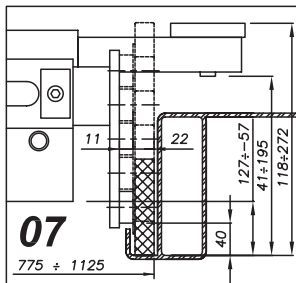

402M/402P

1,6 t

-  Traverse idrauliche
-  Hydraulic jacking beams
-  Hydraulische Achsfreiheber
-  Traverses hydrauliques
-  Travesaños hidráulicos

 **Modelli disponibili**  **Available versions**  **Lieferbare Ausführungen**  **Versions Disponibles**  **Versiones disponibles**

Pompa manuale
Pompe manuelle
Manual pump
Handpumpe

Pompa pneumatica
Pompe pneumatique
Pneumatic pump
Pneumatischer Pumpe

 Rullo/Galet/Roller/Rolle

 Sollevatore/Pont élévateur/Lift/Säulen

Dati tecnici	Technical data	Technische Eigenschaften	Caractéristiques techniques	Datos técnicos	
Portata	Capacity	Hubkraft	Capacité	Capacidad	1.600 kg
Spostamento vert. del carico	Lifting height	Hubhöhe	Hauteur de levée	Desplazamiento vert. de la carga	290 mm
Estensione min (bracci chiusi)	Min extension (arms retracted)	Min. Aufnahmebreite (Arme voll eingefahren)	Extension min. des bras (bras rentrés)	Extensión mín. (brazos cerrados)	935 mm
Estensione max. (bracci aperti)	Max. extension (arms extracted)	Max. Aufnahmebreite (Arme voll ausgefahren)	Extension max des bras (bras sortis)	Extensión máx. (brazos abiertos)	1.625 mm
Scartamento delle ruote di scorrimento	Gauge	Spurweite	Ecartement des roulettes	Ancho de via	vedere dettagli schemi - please refer to carriage diagrams
Peso della traversa	Weight	Gewicht	Poids	Peso del travesaño	105 kg