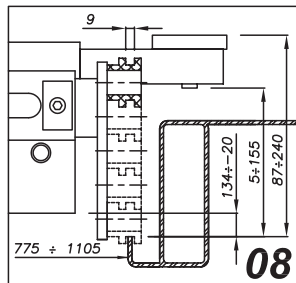

402M/402P

1,6 t

-  Traverse idrauliche
-  Hydraulic jacking beams
-  Hydraulische Achsfreiheber
-  Traverses hydrauliques
-  Travesaños hidráulicos

 **Modelli disponibili**  **Available versions**  **Lieferbare Ausführungen**  **Versions Disponibles**  **Versiones disponibles**

Pompa manuale
Pompe manuelle
Manual pump
Handpumpe

Pompa pneumatica
Pompe pneumatique
Pneumatic pump
Pneumatischer Pumpe

 Rullo/Galet/Roller/Rolle

 Sollevatore/Pont élévateur/Lift/Säulen

Dati tecnici	Technical data	Technische Eigenschaften	Caractéristiques techniques	Datos técnicos	
Portata	Capacity	Hubkraft	Capacité	Capacidad	1.600 kg
Spostamento vert. del carico	Lifting height	Hubhöhe	Hauteur de levée	Desplazamiento vert. de la carga	290 mm
Estensione min (bracci chiusi)	Min extension (arms retracted)	Min. Aufnahmebreite (Arme voll eingefahren)	Extension min. des bras (bras rentrés)	Extensión mín. (brazos cerrados)	935 mm
Estensione max. (bracci aperti)	Max. extension (arms extracted)	Max. Aufnahmebreite (Arme voll ausgefahren)	Extension max des bras (bras sortis)	Extensión máx. (brazos abiertos)	1.625 mm
Scartamento delle ruote di scorrimento	Gauge	Spurweite	Ecartement des roulettes	Ancho de via	vedere dettagli schemi - please refer to carriage diagrams
Peso della traversa	Weight	Gewicht	Poids	Peso del travesaño	105 kg