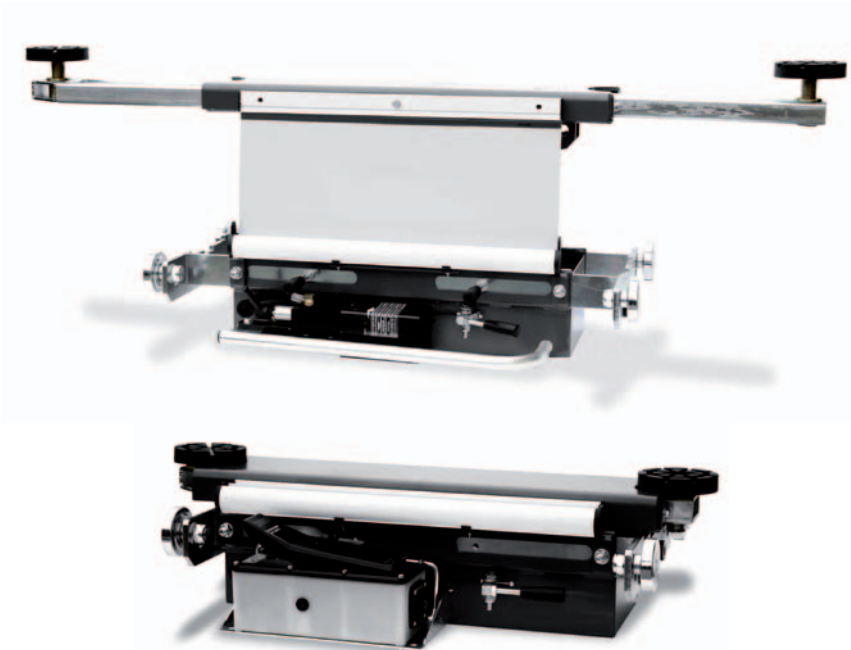

402M/402P

1,6 t

-  Traverse idrauliche
-  Hydraulic jacking beams
-  Hydraulische Achsfreiheber
-  Traverses hydrauliques
-  Travesaños hidráulicos

 **Modelli disponibili**  **Available versions**  **Lieferbare Ausführungen**  **Versions Disponibles**  **Versiones disponibles**

Pompa manuale
Pompe manuelle
Manual pump
Handpumpe

Pompa pneumatica
Pompe pneumatique
Pneumatic pump
Pneumatischer Pumpe

 Rullo/Galet/Roller/Rolle

 Sollevatore/Pont élévateur/Lift/Säulen

Dati tecnici	Technical data	Technische Eigenschaften	Caractéristiques techniques	Datos técnicos	
Portata	Capacity	Hubkraft	Capacité	Capacidad	1.600 kg
Spostamento vert. del carico	Lifting height	Hubhöhe	Hauteur de levée	Desplazamiento vert. de la carga	290 mm
Estensione min (bracci chiusi)	Min extension (arms retracted)	Min. Aufnahmebreite (Arme voll eingefahren)	Extension min. des bras (bras rentrés)	Extensión mín. (brazos cerrados)	935 mm
Estensione max. (bracci aperti)	Max. extension (arms extracted)	Max. Aufnahmebreite (Arme voll ausgefahren)	Extension max des bras (bras sortis)	Extensión máx. (brazos abiertos)	1.625 mm
Scartamento delle ruote di scorrimento	Gauge	Spurweite	Ecartement des roulettes	Ancho de via	vedere dettagli schemi - please refer to carriage diagrams
Peso della traversa	Weight	Gewicht	Poids	Peso del travesaño	105 kg

<ul style="list-style-type: none"> • Estensioni per tamponi di sollevamento • Lifting pad extensions • Hubspindelverlängerungen • Rallonges pour tampons de levage • Extensiones para tacos de elevación 	• 60 mm	L1198
	• 100 mm	L1277