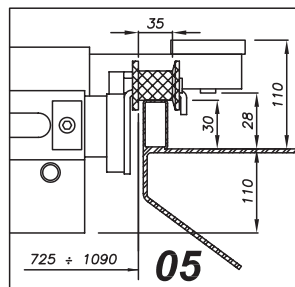

Pompa manuale
Pompe manuelle
Manual pump
Handpumpe

Pompa pneumatica
Pompe pneumatique
Pneumatic pump
Pneumatischer Pumpe

 Rullo/Galet/Roller/Rolle

 Sollevatore/Pont élévateur/Lift/Säulen

Dati tecnici	Technical data	Technische Eigenschaften	Caractéristiques techniques	Datos técnicos	
Portata	Capacity	Hubkraft	Capacité	Capacidad	1.600 kg
Spostamento vert. del carico	Lifting height	Hubhöhe	Hauteur de levée	Desplazamiento vert. de la carga	290 mm
Estensione min (bracci chiusi)	Min extension (arms retracted)	Min. Aufnahmebreite (Arme voll eingefahren)	Extension min. des bras (bras rentrés)	Extensión mín. (brazos cerrados)	935 mm
Estensione max. (bracci aperti)	Max. extension (arms extracted)	Max. Aufnahmebreite (Arme voll ausgefahren)	Extension max des bras (bras sortis)	Extensión máx. (brazos abiertos)	1.625 mm
Scartamento delle ruote di scorrimento	Gauge	Spurweite	Ecartement des roulettes	Ancho de via	vedere dettagli schemi - please refer to carriage diagrams
Peso della traversa	Weight	Gewicht	Poids	Peso del travesaño	105 kg