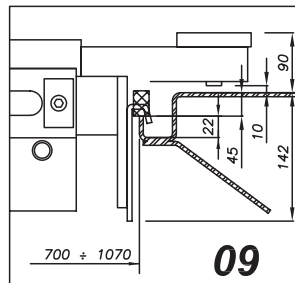

402M/402P

1,6 t

-  Traverse idrauliche
-  Hydraulic jacking beams
-  Hydraulische Achsfreiheber
-  Traverses hydrauliques
-  Travesaños hidráulicos

 **Modelli disponibili**  **Available versions**  **Lieferbare Ausführungen**  **Versions Disponibles**  **Versiones disponibles**

Pompa manuale
Pompe manuelle
Manual pump
Handpumpe

Pompa pneumatica
Pompe pneumatique
Pneumatic pump
Pneumatischer Pumpe

 Rullo/Galet/Roller/Rolle

 Sollevatore/Pont élévateur/Lift/Säulen

Dati tecnici	Technical data	Technische Eigenschaften	Caractéristiques techniques	Datos técnicos	
Portata	Capacity	Hubkraft	Capacité	Capacidad	1.600 kg
Spostamento vert. del carico	Lifting height	Hubhöhe	Hauteur de levée	Desplazamiento vert. de la carga	290 mm
Estensione min (bracci chiusi)	Min extension (arms retracted)	Min. Aufnahmebreite (Arme voll eingefahren)	Extension min. des bras (bras rentrés)	Extensión mín. (brazos cerrados)	935 mm
Estensione max. (bracci aperti)	Max. extension (arms extracted)	Max. Aufnahmebreite (Arme voll ausgefahren)	Extension max des bras (bras sortis)	Extensión máx. (brazos abiertos)	1.625 mm
Scartamento delle ruote di scorrimento	Gauge	Spurweite	Ecartement des roulettes	Ancho de via	vedere dettagli schemi - please refer to carriage diagrams
Peso della traversa	Weight	Gewicht	Poids	Peso del travesaño	105 kg