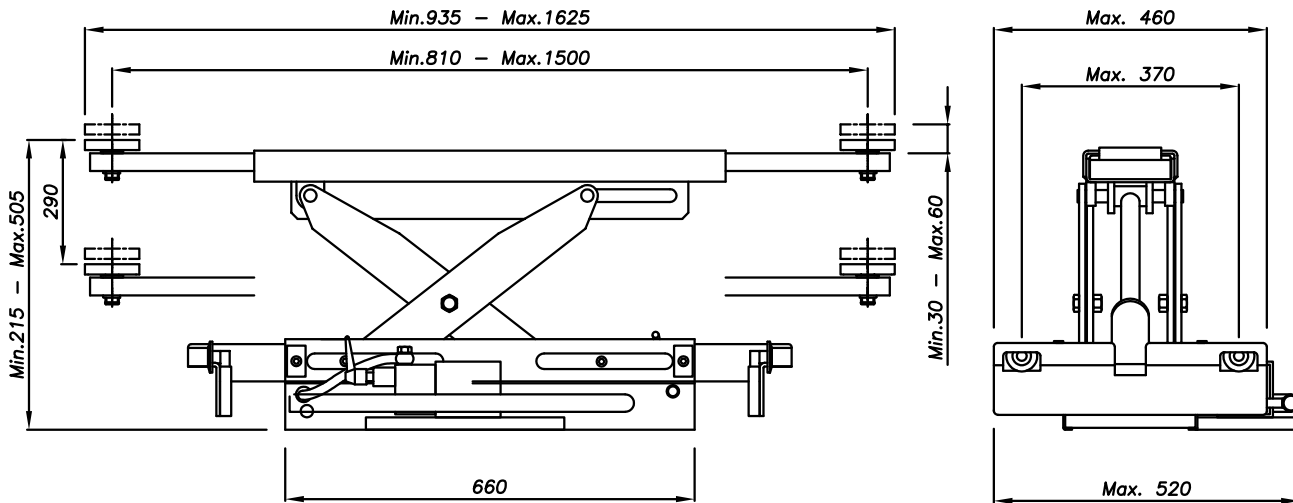

402M/402P

1,6 t

-  Traverse idrauliche
-  Hydraulic jacking beams
-  Hydraulische Achsfreiheber
-  Traverses hydrauliques
-  Travesaños hidráulicos

 **Modelli disponibili**  **Available versions**  **Lieferbare Ausführungen**  **Versions Disponibles**  **Versiones disponibles**

Pompa manuale
Pompe manuelle
Manual pump
Handpumpe

Pompa pneumatica
Pompe pneumatique
Pneumatic pump
Pneumatischer Pumpe

 Rullo/Galet/Roller/Rolle

 Sollevatore/Pont élévateur/Lift/Säulen

Dati tecnici	Technical data	Technische Eigenschaften	Caractéristiques techniques	Datos técnicos	
Portata	Capacity	Hubkraft	Capacité	Capacidad	1.600 kg
Spostamento vert. del carico	Lifting height	Hubhöhe	Hauteur de levée	Desplazamiento vert. de la carga	290 mm
Estensione min (bracci chiusi)	Min extension (arms retracted)	Min. Aufnahmebreite (Arme voll eingefahren)	Extension min. des bras (bras rentrés)	Extensión mín. (brazos cerrados)	935 mm
Estensione max. (bracci aperti)	Max. extension (arms extracted)	Max. Aufnahmebreite (Arme voll ausgefahren)	Extension max des bras (bras sortis)	Extensión máx. (brazos abiertos)	1.625 mm
Scartamento delle ruote di scorrimento	Gauge	Spurweite	Ecartement des roulettes	Ancho de via	vedere dettagli schemi - please refer to carriage diagrams
Peso della traversa	Weight	Gewicht	Poids	Peso del travesaño	105 kg