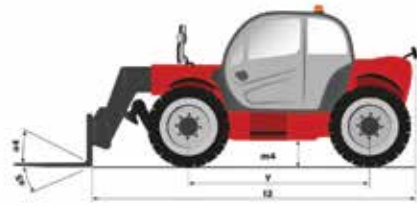

Чертеж с размери