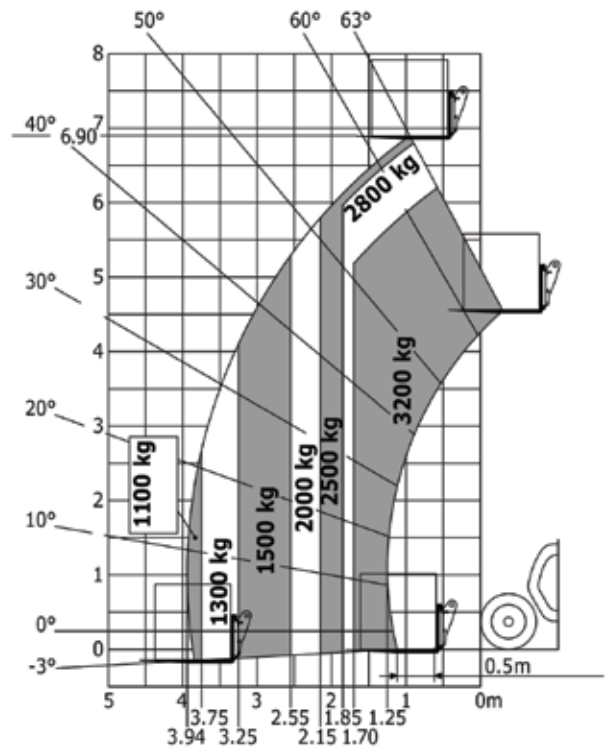

Товародиаграма