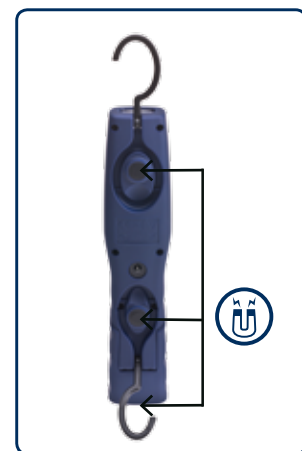

MAG

Мощна презаредима LED инспекционна работна светлина и фенерче в едно

MAG е известна мултифункционална презаредима LED инспекционна работна светлина, работна лампа и фенер в едно. С 21 броя светодиоди в тялото и 5 - в горния светлинен лъч.

MAG е предназначен за ефективно използване в цехове и може да се постави навсякъде, където искате, благодарение на три здраво вградени магнитни държачи.

Всички ъгли за работа са достъпни, благодарение на двете прибиращи се куки за окачване.

Главата на лампата е пластична и се накланя до 180 градуса.

Технически характеристики

21 LED / 5 LED in top

1000/350 lux@0.5m

60/18 lumen

4h/15h време за работа

4h време за зареждане

3.7V/1200 mAh Li-ion

IP20