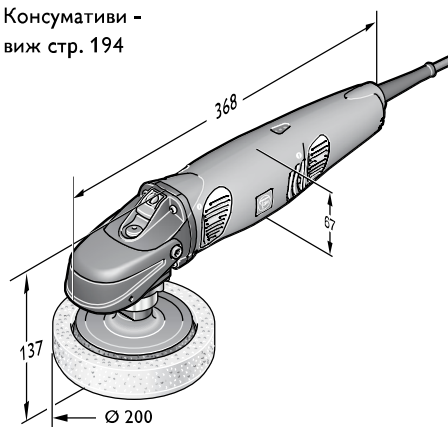

ПРЕДИМСТВА НА FEIN

- Идеален диапазон на оборотите с безстепенно регулиране честотата на въртене за повърхностна обработка на автомобили.
- Висока стабилност на честотата на въртене при всяко натоварване, в целия диапазон на регулиране благодарение на механичната понижаваша предавка в комбинация с двигателя FEIN HIGH-POWER.
- Специални принадлежности за ефективната обработка на използвани лакове, нови лакове и високоустойчиви на надраскване лакове, както и за почистване, шлифване и полиране на повърхности по лодки и покрития Gelcoat.
- Удобно регулиране на честотата на въртене.
- Без нагряване при продължителна употреба.
- Превъзходна ергономичност благодарение на капака за захващане.
- Фиксатор на шпиндела.
- Възможност за работа с дясна и лява ръка.
- Блокировка против самовключване.
- Предпазител против повторно включване.
- Плавен пуск.
- Автоматично изключващи се въгленови четки.
- Обширен програма за консумативи.

Обработване на повърхности

Консумативи -
виж стр. 194